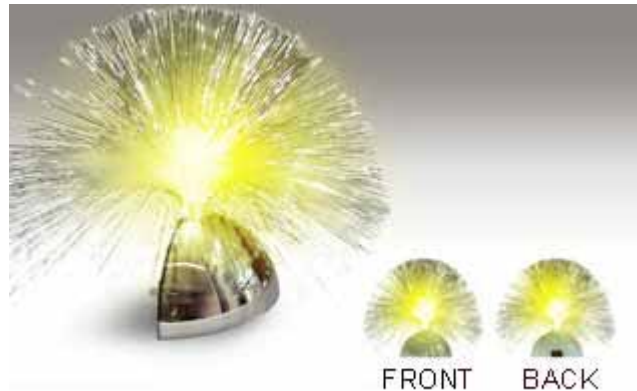

Eclairage de soirée

Lampe à fibres optiques

Lampe à fibres optiques Modèle 556

Caractéristiques:

- 1.Lampe à fibres optiques
- 2.Trois ampoules à LED
- 3.Adaptateur 12V 500mA
- 4.Finition : multicolore
- 5.Idéal pour les élèves
- 6.Colories selon vos goûts