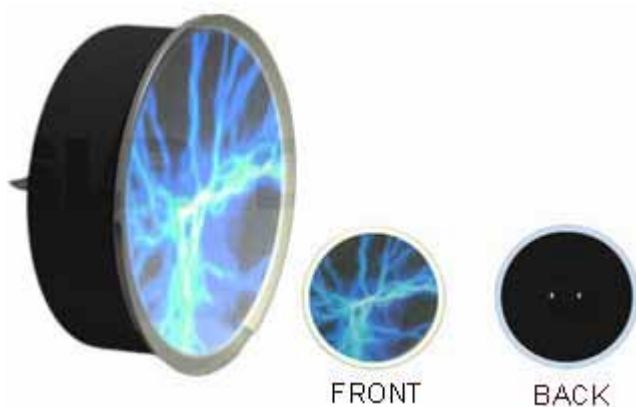

Eclairage de soirée

Lampe à plasma

Lampe à plasma Modèle 52085

Caractéristiques:

- 1.Lampe à plasma
- 2.Adaptateur 12V 500mA
- 3.Construction compacte
- 4.Finition : multicolore
- 5.Idéal pour l'éclairage des soirées
- 6.Colories selon vos goûts

Marque de commerce : SLR

Modèle: 52085

Standards : UL, CUL, CE, SAA, GS

Productivité : 30,000 PS/mois

Mode de paiement : T/T, L/C

Pays d'origine : Chine

Emballage : boîte/carton

MOQ: 300ps